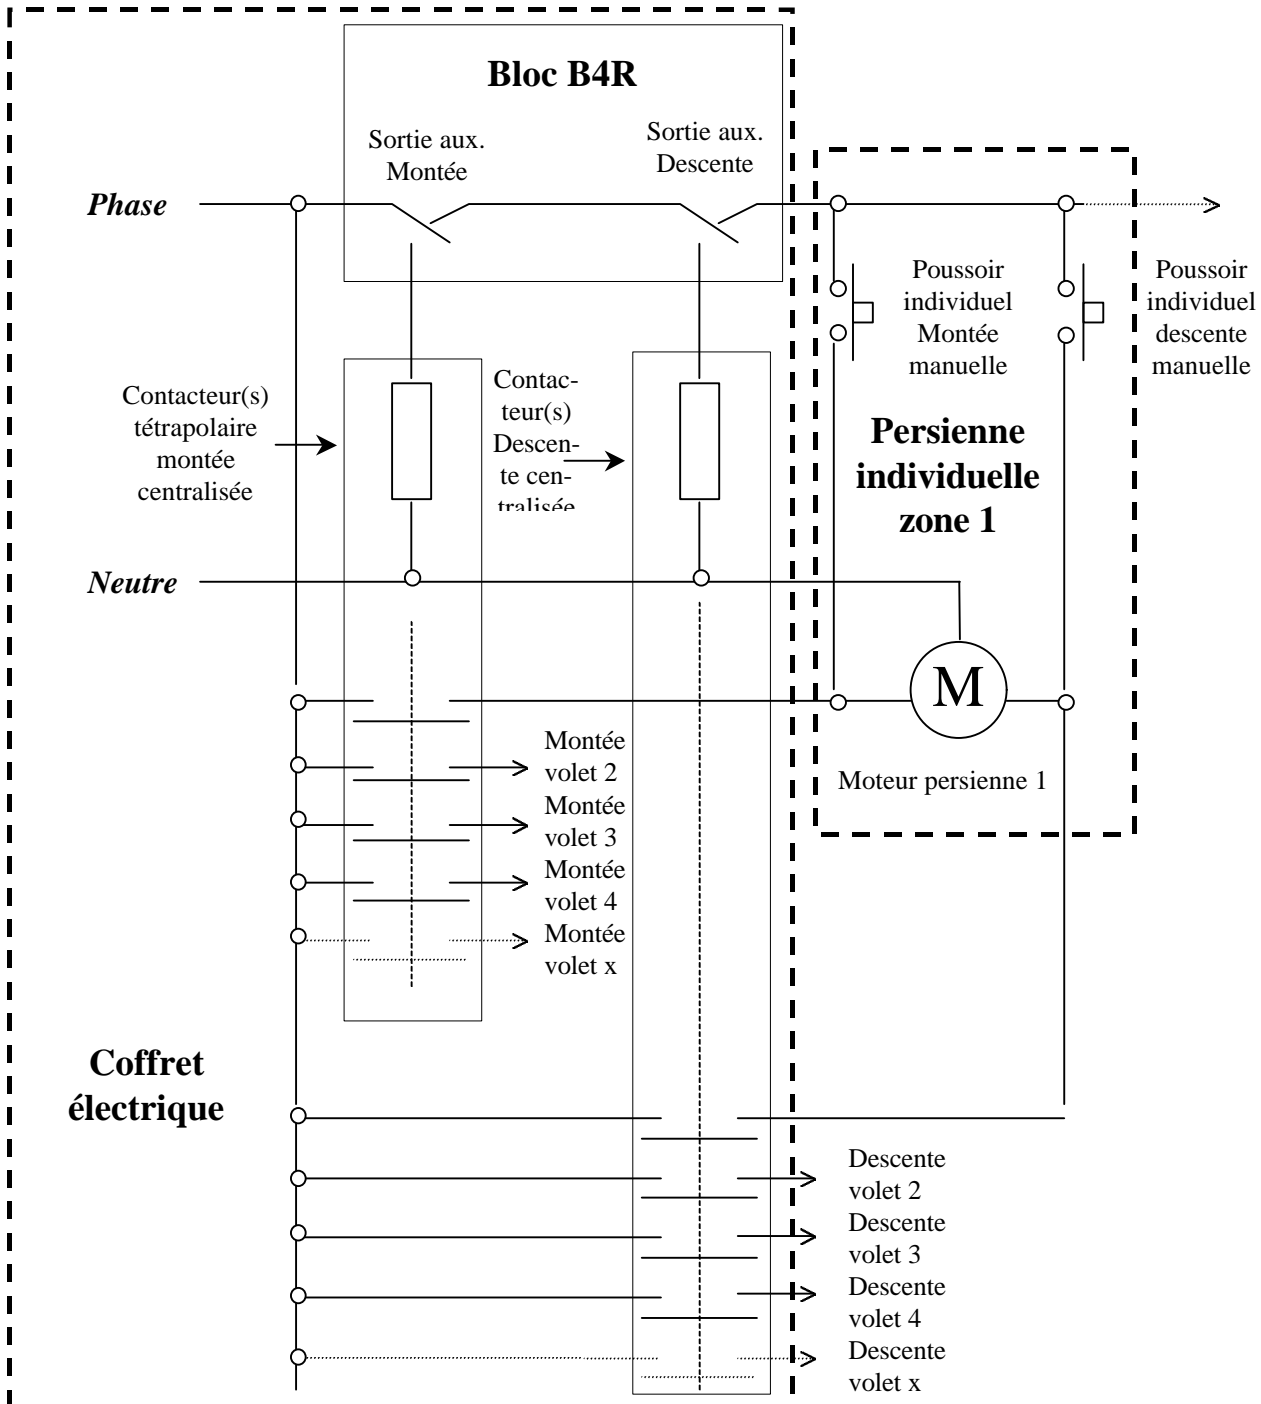

HESTIA FRANCE S.A.

93, rue de Borre SEC BOIS 59232 VIEUX BERQUIN

☎ 03 28 43 59 24 📠 03 28 43 59 25 site web : hestia-france.com

EXEMPLE de CABLAGE de COMMANDES CENTRALISEES de PERSIENNES ELECTRIQUES avec VARUNA

Règles pour définir le matériel nécessaire par zone de centralisation :

2 sorties auxiliaires domotiques (Bloc B4R ou directes) + 2 contacteurs électriques (montée et descente) ayant autant de contacts qu'il y a de volets individuels dans la zone de centralisation concernée. Avec ce schéma, Varuna est prioritaire sur les commandes manuelles.
Les persiennes ou les moteurs de persiennes devront-être équipées de fin de course.